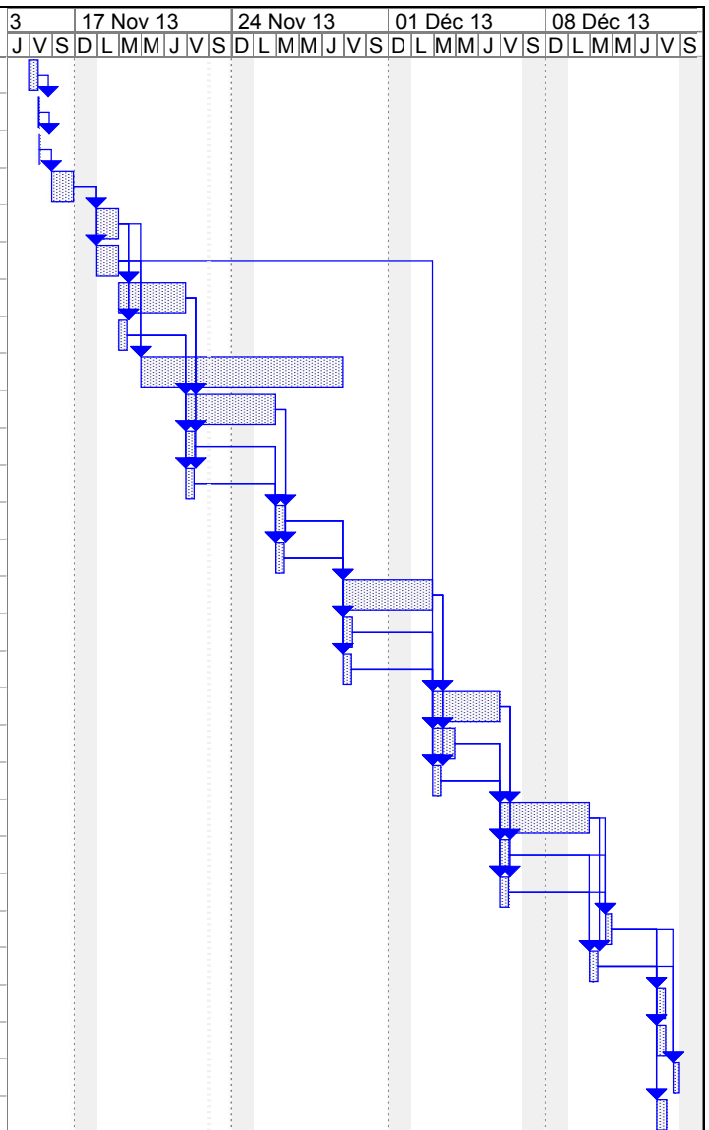

Projet : planing wifi
Date : Sam 23/11/13

Tâche		Jalon		Tâches externes	
Fractionnement		Récapitulative		Jalons externes	
Avancement		Récapitulatif du projet		Échéance	